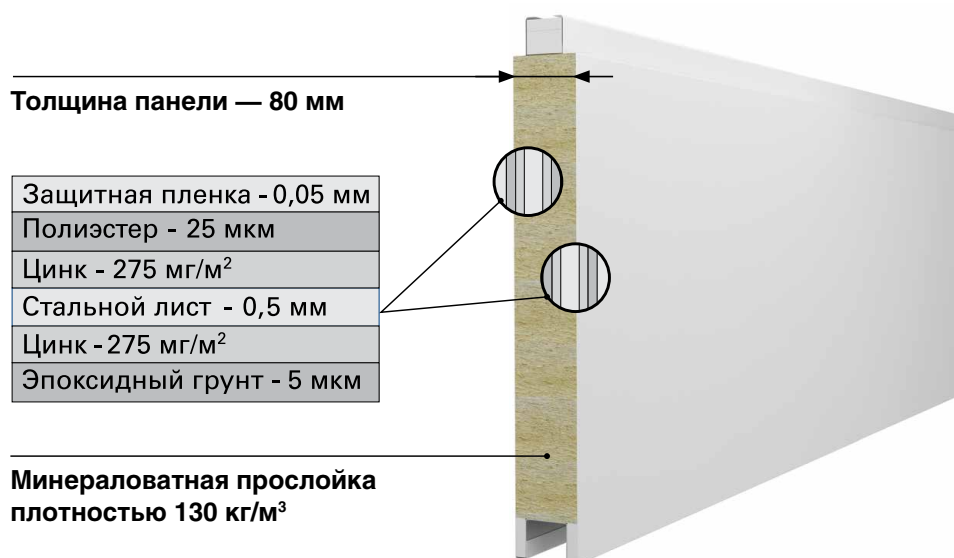

ТЕХНИЧЕСКИЕ ХАРАКТЕРИСТИКИ

РАСПАШНЫЕ ВОРОТА	
Предел огнестойкости, не менее	90 мин.
Усилие закрытия ворот, не оснащенных системой автоматического закрытия, не более	150 Н
Масса ворот в сборе, не более • при минимальных размерах • при максимальных размерах	145 кг 720 кг
Базовая комплектация	полотно ворот, рама ворот, замок, задвижка ригельная
Оptionальное оборудование	электропривод, электромагнит с блоком бесперебойного питания, доводчик, система «антипаника», врезная калитка

КОНСТРУКЦИЯ ПАНЕЛЕЙ

КОНСТРУКЦИЯ ПАНЕЛИ ПРОТИВОПОЖАРНЫХ СДВИЖНЫХ И РАСПАШНЫХ ВОРОТ —

БАЗОВЫЕ ЦВЕТА

Противопожарные секционные ворота