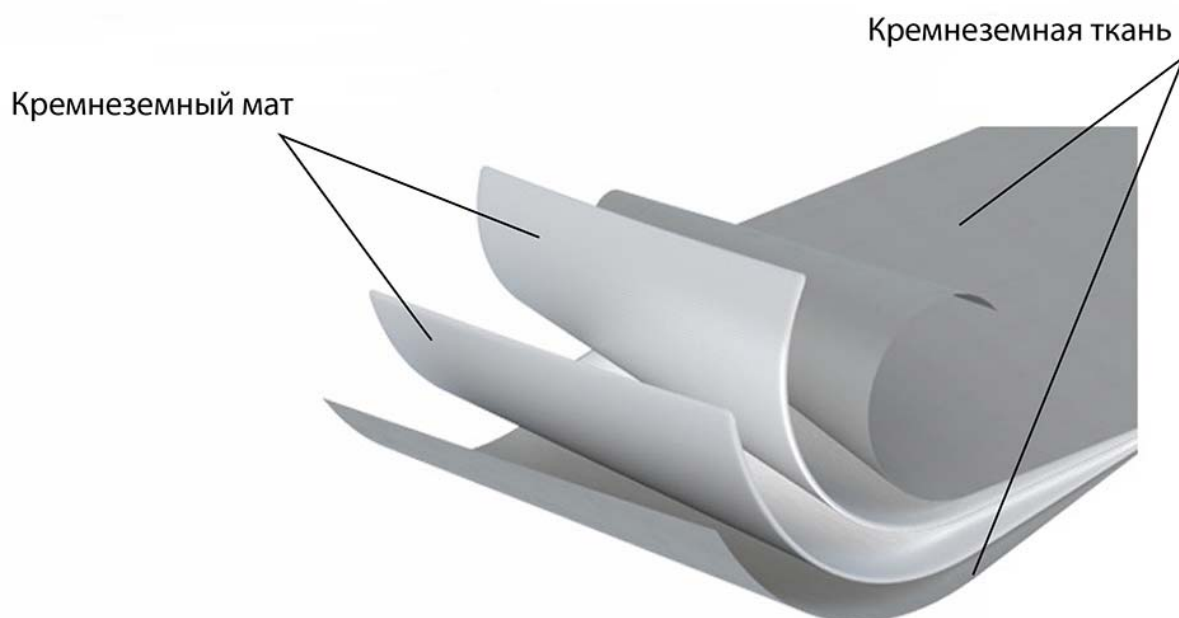

Характеристики

Размеры ворот:

высота — от 1 000 до 6 000 мм;

ширина — от 1 000 до 6 000 мм.

Технические характеристики

Предел потери целостности	E120 мин.
Предел потери теплоизолирующей способности	160 мин.
Масса конструкции в сборе	
при минимальных размерах	74 кг
при максимальных размерах	670 кг
Вес полотна	6,5 кг/кв.м
Базовая комплектация	короб с валом, приводом и полотном, направляющие, утяжелитель
Дополнительная комплектация	блок управления, ключ-кнопка, кнопочный выключатель, пульт ДУ

Конструкция

Специальное многослойное полотно обеспечивает высокие огнестойкие свойства